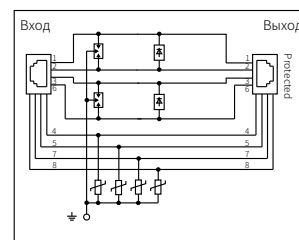

### Технические данные

Технические данные	GigE	Питание PoE
Макс. непрерывное рабочее напряжение $U_c$	60 В пост.	60 В пост.
Номинальный ток разряда $I_n$	2 кА	2 кА
Уровень защиты по напряжению $U_p$ (L-L/L-G)	600 В/1 кВ	600 В/1 кВ
Диапазон частот	500 МГц	-
Вносимые потери (0,1~50 МГц)	$\leq 0,5$ дБ	-
Защищенные провода	1/2, 3/6, 4/5, 7/8	+/-
Интерфейс	RJ45	RJ45
Степень защиты корпуса (МЭК 60529)	IP 20	IP 20
Материал корпуса/торцов	Алюминиевый сплав/Нерж. сталь 304	Алюминиевый сплав/Нерж. сталь 304
Соответствие стандартам	ГОСТ IEC 61643-21-2014	ГОСТ IEC 61643-21-2014
<b>Сертификация</b>		
Типовые испытания	Шанхайский центр молниезащиты	Шанхайский центр молниезащиты
<b>Код заказа</b>	7058560	7069852

## Размеры

92,0 мм × 63,6 мм × 25,0 мм

92,0 мм × 63,6 мм × 25,0 мм